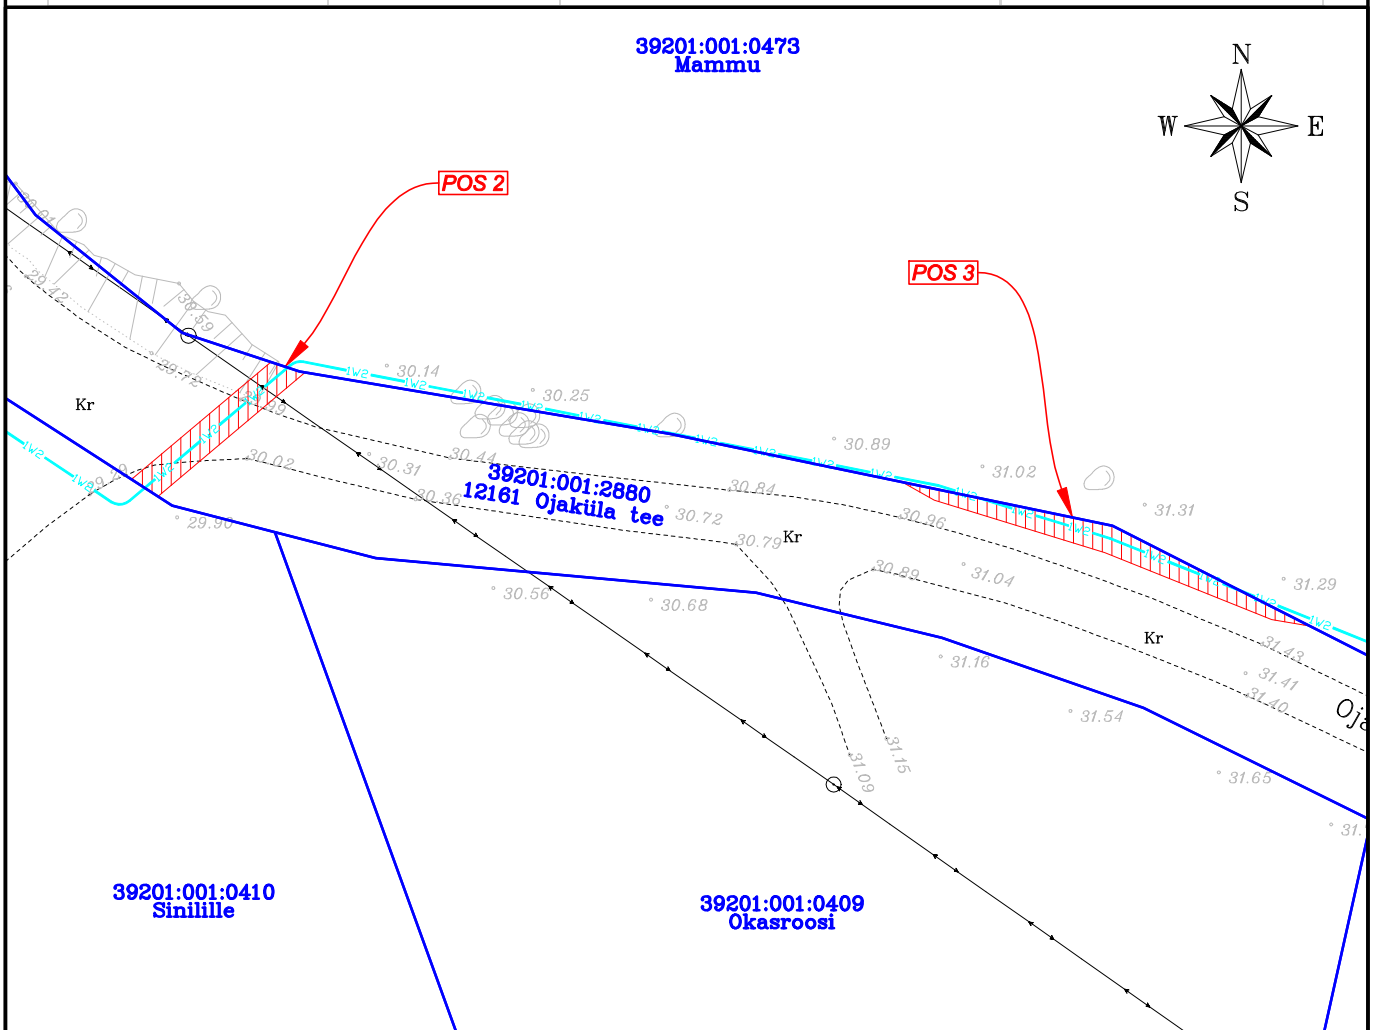

ISIKLIKU KASUTUSÕIGUSE SEADMISE PLAAN NR 2

IKÕ ala Pos nr (plaanil)	Kinnistu registriosa nr	Katastriüksuse tunnus, nimi ja sihtotstarve	IKÕ ala pindala m ²
Pos 2	9855650	39201:001:2880 12161 Ojaküla tee Transpordimaa 100%	25
Pos 3	9855650	39201:001:2880 12161 Ojaküla tee Transpordimaa 100%	33

- IKÕ seadmise ala
- Katastriüksuse piirid
- Projekteeritud tehnovõrk - elektri maakaabelliin (pikkus 31 m)

Projekti nimetus / asukoht Lauka-Kõpu 10 kV liini (Kiduspe haruliin) rekonstrueerimine I OSA Kiduspe küla, Hiiumaa vald, Hiiumaa maakond			Töö nr IP6545-K1
Koostaja Draftit OÜ	Möötkava 1:500	Leht / formaat A4	Kuupäev 09.12.2024